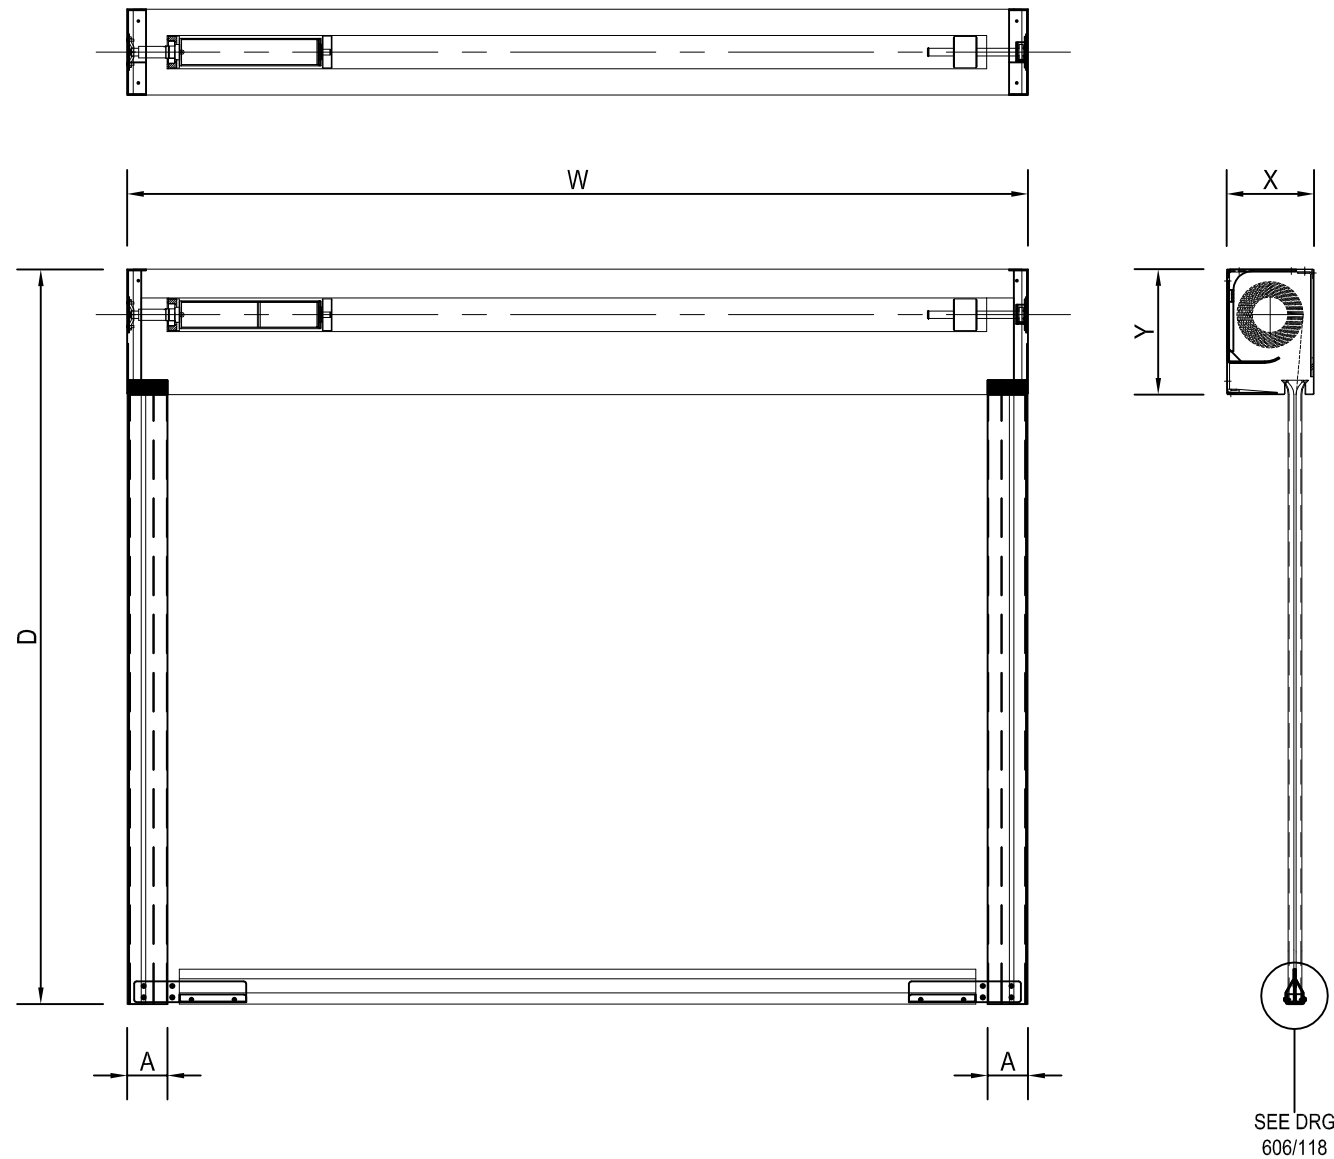

SINGLE ROLLER UNIT

FIRE RATING	W	D	A (mm)	X (mm)	Y (mm)
FR240	< 5m	< 4m	90 - 100	150	200
FR240	< 5m	< 6m	90 - 100	180	220
FR120	< 5m	< 8m	90 - 100	180	260

MULTIPLE ROLLER UNIT

FIRE RATING	W	D	A (mm)	X (mm)	Y (mm)
FR240	> 5m < 44,6m	< 4m	90 - 100	180	340
FR120	> 5m < 44,6m	< 8m	90 - 100	200	400